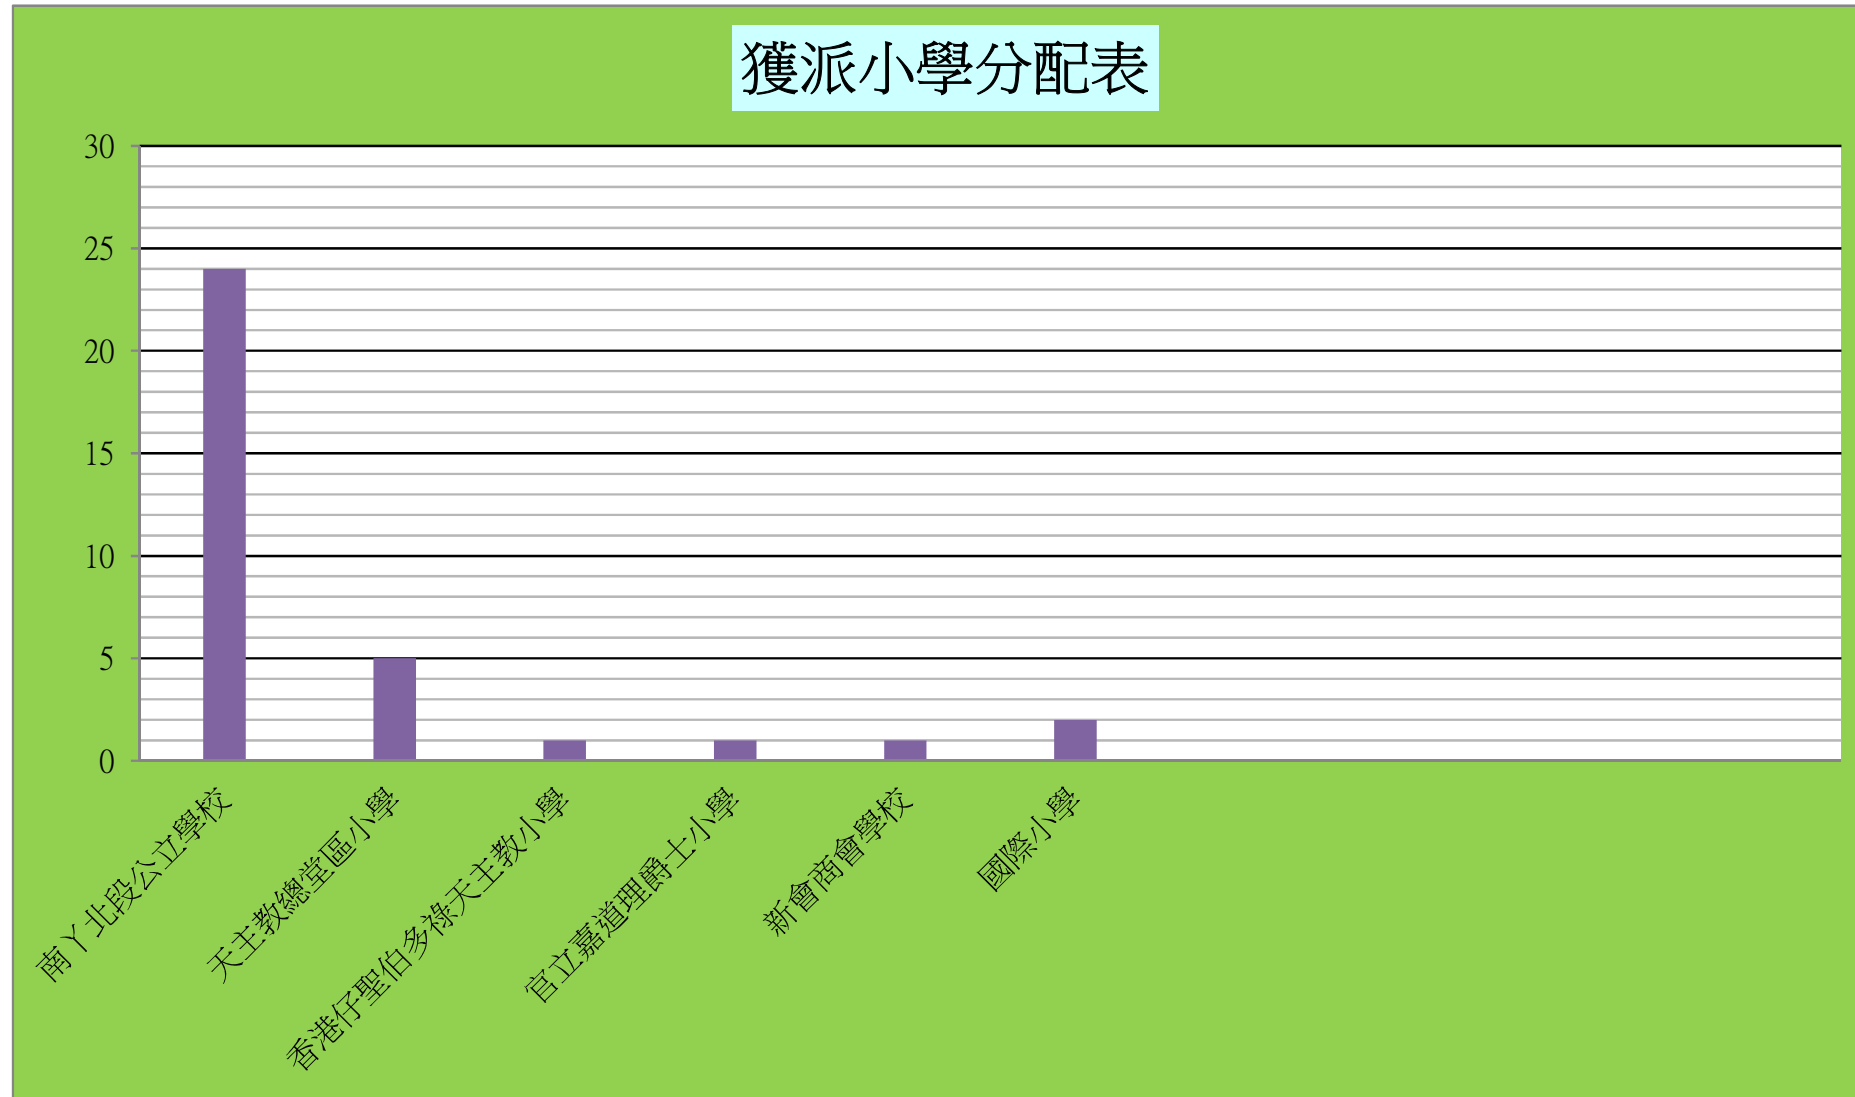

天主教露德聖母幼稚園
2018-2019年度高班學生獲派小學資料統計表

	南丫北段公立學校	天主教總堂區小學	香港仔聖伯多祿天主教小學	官立嘉道理爵士小學	新會商會學校	國際小學
學生	24	5	1	1	1	2
百分比	70%	15%	3%	3%	3%	6%

獲派小學分配表

Our Lady of Lourdes Catholic Kindergarten
2018-2019 The Chart List of Upper Class Students Allocated Primary School